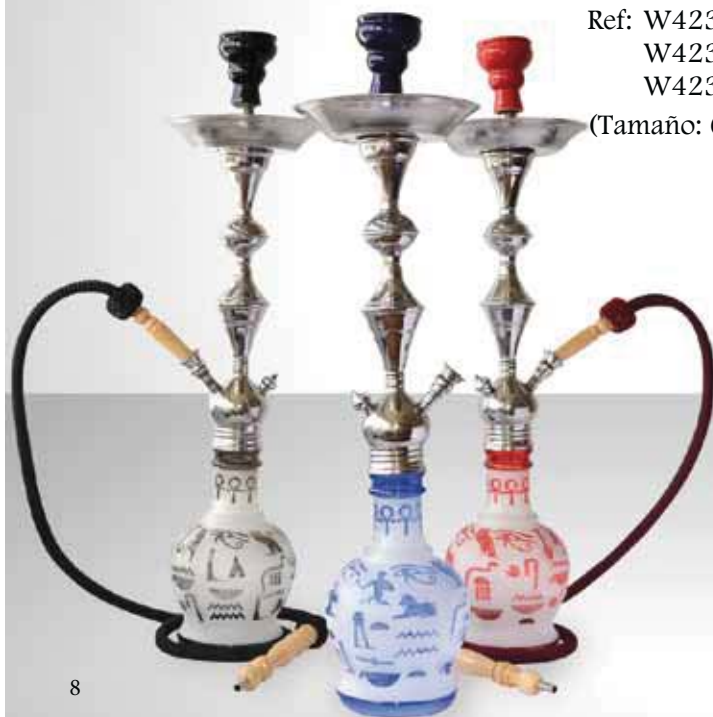

NOVEDADES

Pharaonic

Ref: W423-N ●
W423-A ●
W423-R ●
(Tamaño: 68 cm.)